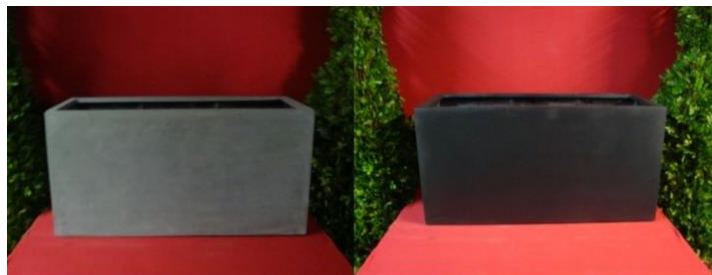

NATURE & LANDSCAPE

www.natureandlandscape.net

Référence 8

Référence 8.1 : BAC RECTANGLE POLYSTONE
80X30 Ht40 GRIS/ NOIR

Référence 8.2 : BAC RECTANGLE POLYSTONE
100X40 Ht50 GRIS/ NOIR

Prix Sur Devis